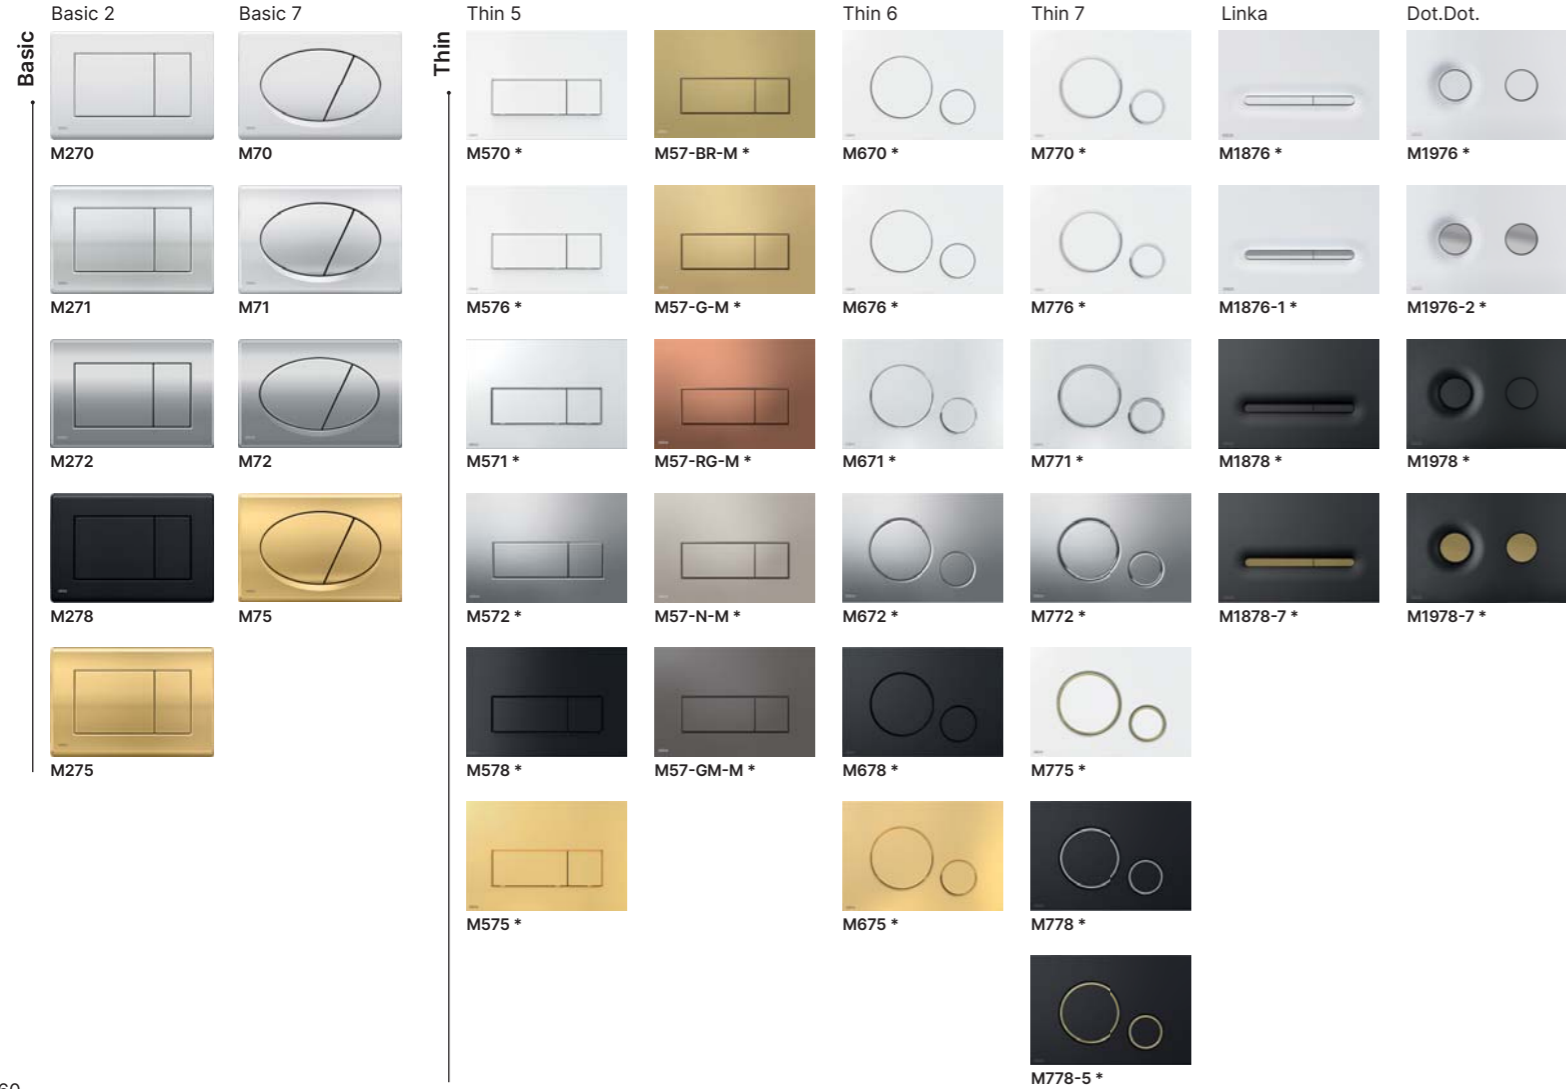

### REMOTE FLUSHING

MPO10

MPO11

MPO12

MPO13

\* Flush plate with tilting mechanism