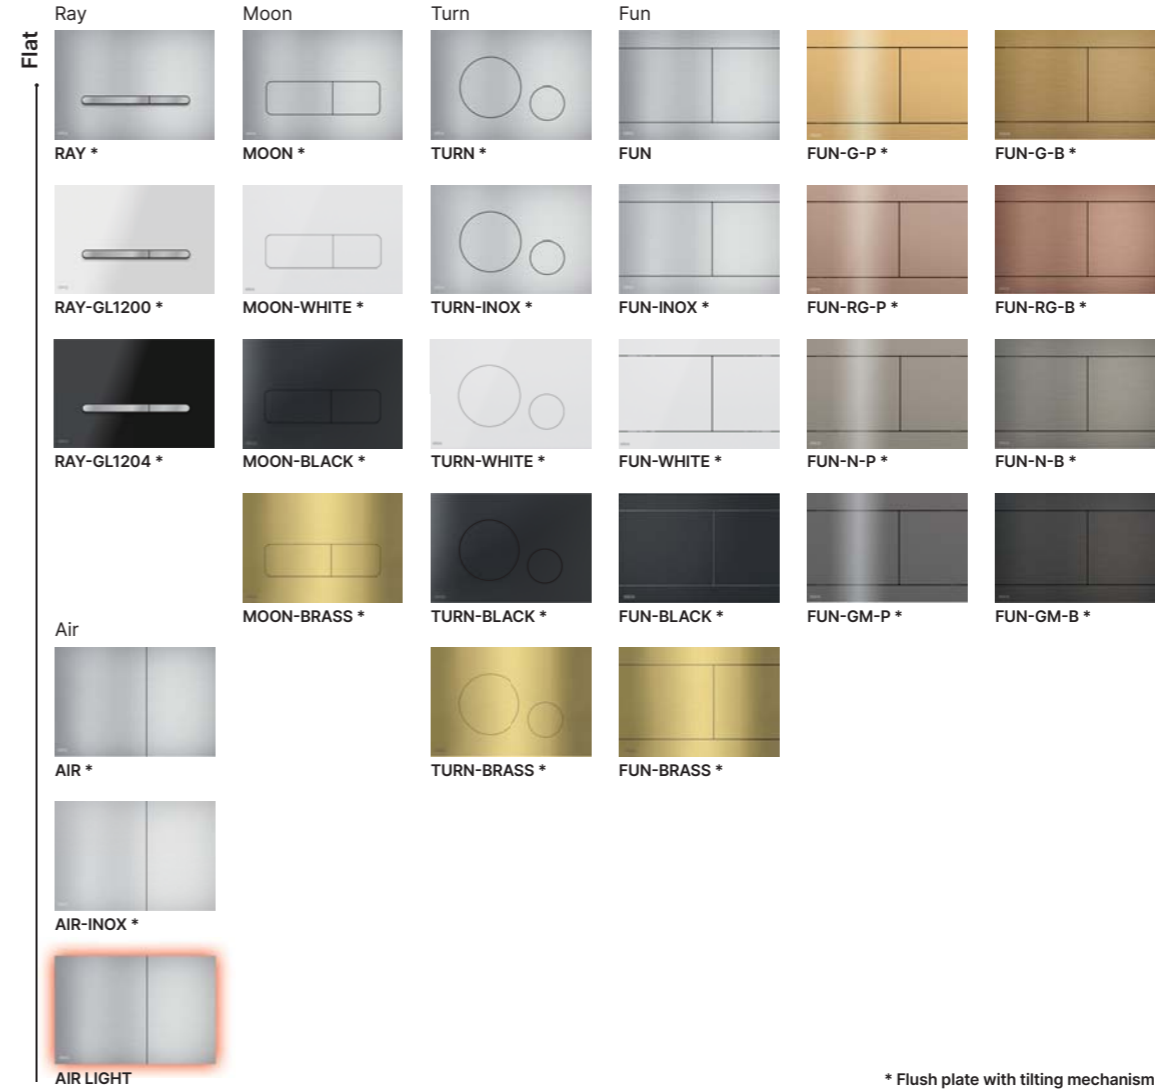

### REMOTE FLUSHING

MPO10

MPO11

MPO12

MPO13

\* Flush plate with tilting mechanism