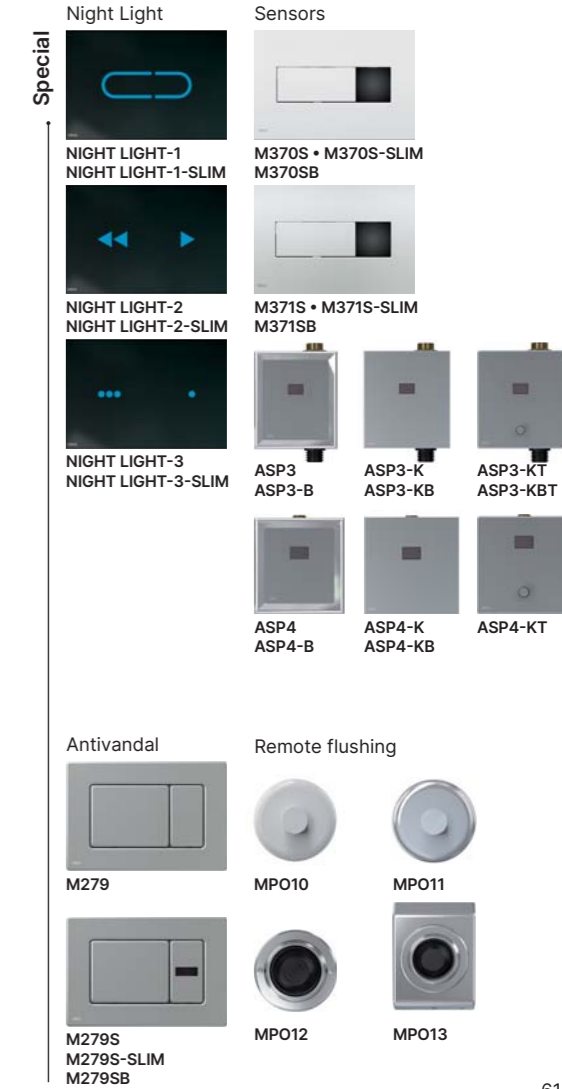

### ANTIVANDAL

M279

M279S • M279SB  
M279S-SLIM

### REMOTE FLUSHING

MPO10

MPO11

MPO12

MPO13

\* Flush plate with tilting mechanism